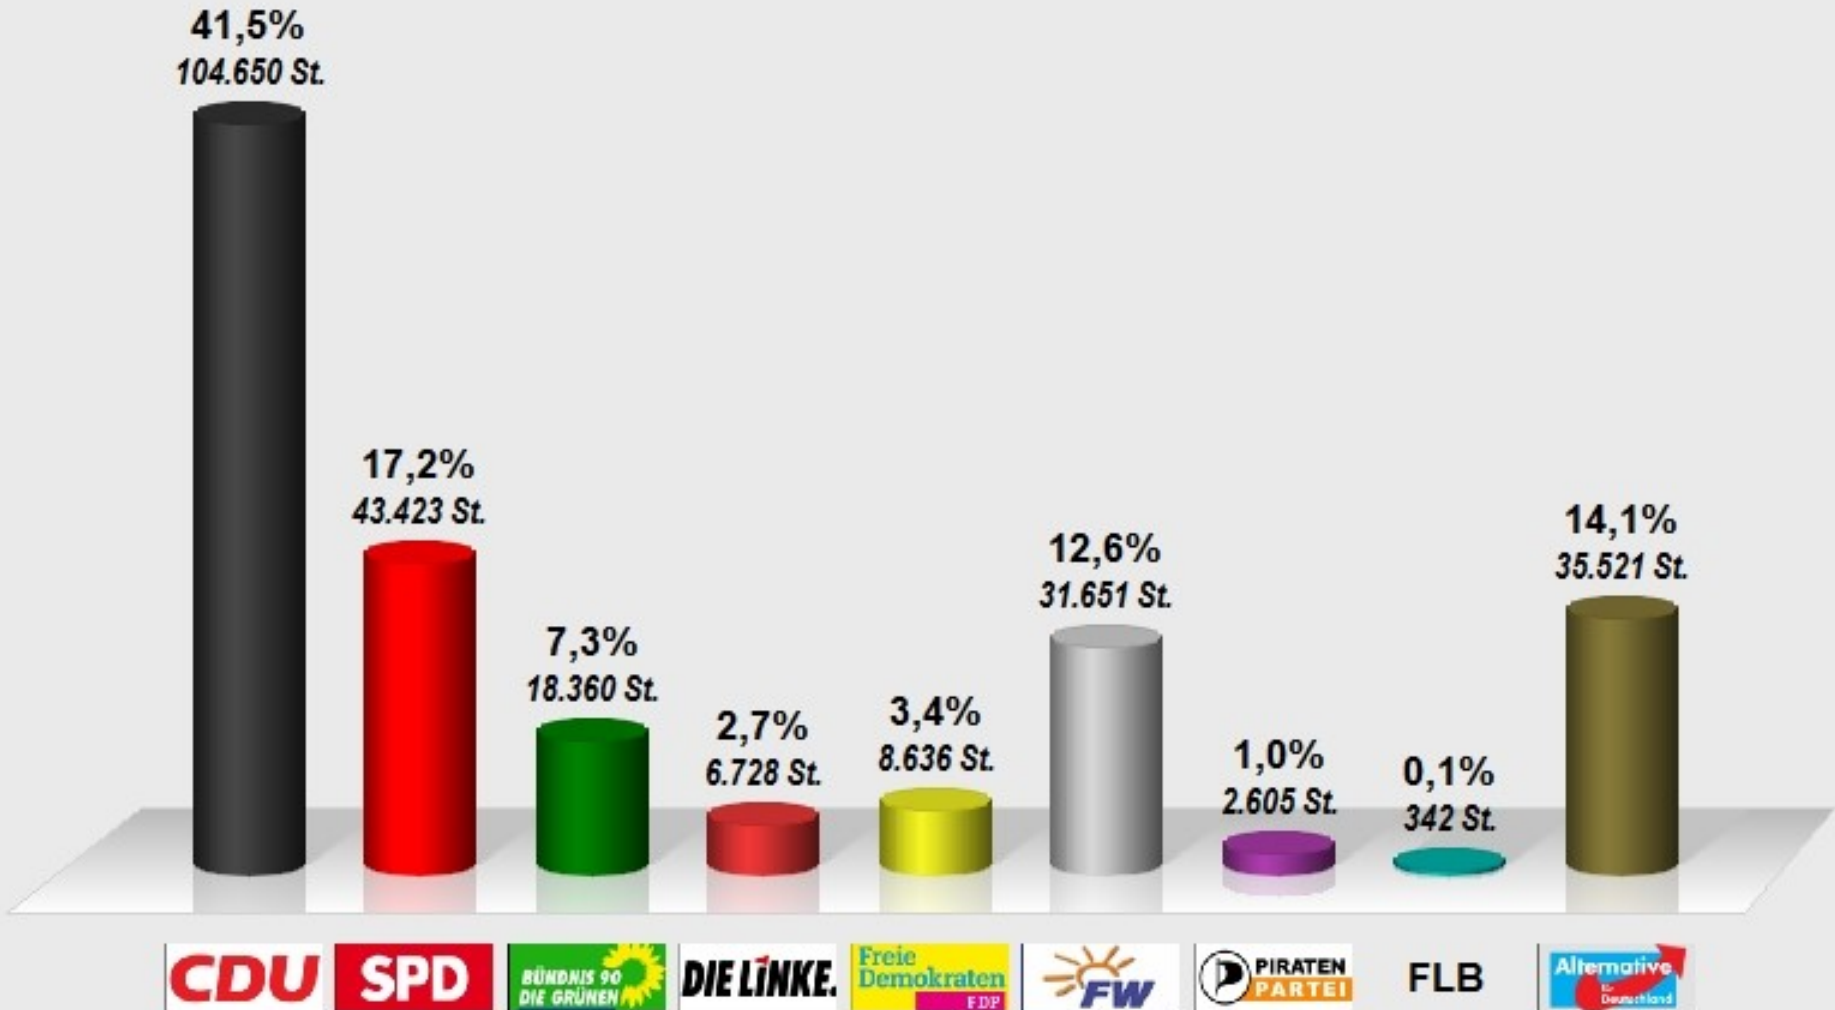

Vorl. Sitzzuteilung Gemeindewahl Fürth 2016

Freie Wählergemeinschaft Fürth (8 Sitze)

Rang	Nr	Person	Stimmen	%-Liste
1	602	Pospischil, Ewald	2087	7,41
2	603	Dörsam, Udo	2057	7,31
3	601	Unrath, Thomas	1994	7,08
4	604	Jäger, Heinz	1524	5,41
5	605	Hebling, Karl-Heinz	1481	5,26
6	609	Dreier, Beate	1363	4,84
7	613	Blesing, Herbert	1156	4,11
8	608	Keil, Adalbert	1061	3,77

Ersatzpersonen

9	619	Trautmann, Klaus	1006	3,57
10	612	Oberle, Georg	974	3,46
11	606	Seidl, Hannelore	947	3,36
12	618	Gutfleisch, Hermann	939	3,33
13	620	Walter, Norbert	934	3,32
14	611	Gehron, Andreas	918	3,26
15	610	Geist, Kurt	913	3,24
16	614	Schmitt, Markus	880	3,13
17	607	Hanstein, Adree	871	3,09
18	621	Eßinger, Friedel	866	3,08
19	622	Bisch, Marc	840	2,98
20	615	Vormehr, Rudolf	801	2,84
21	626	Blesing, Adam	785	2,79
22	625	Hirt, Franz Josef	765	2,72
23	616	Hademer, Joachim	757	2,69
24	617	Laub, Jürgen	751	2,67
25	624	Schmidt, Karl	749	2,66
26	623	Schreier, Heinz	739	2,62

Kreiswahl 2016 LK Bergstraße Fürth
Vorläufiges Endergebnis
Stimmenanteile in Prozent (%)

Wahlbeteiligung 48,6%