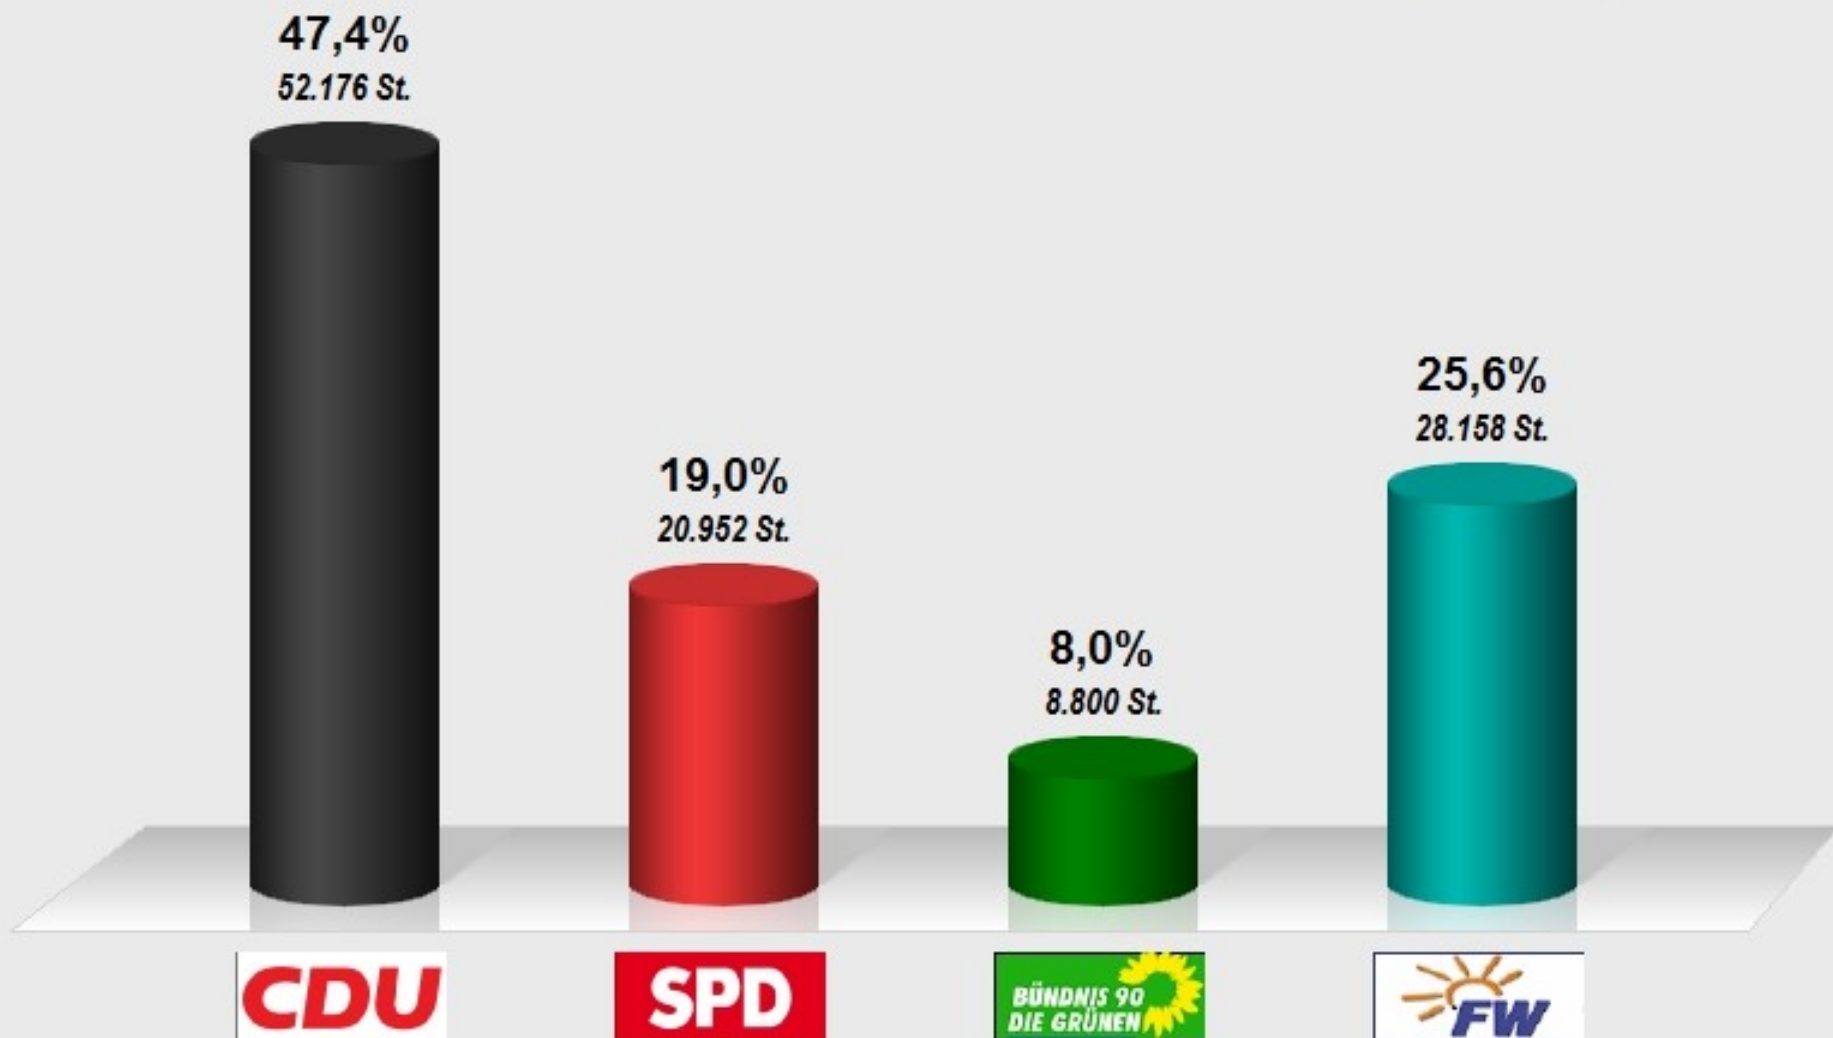

**Gemeindewahl Fürth 2016**  
**Vorläufiges Endergebnis**  
Stimmenanteile in Prozent (%)

Wahlbeteiligung 48,7%