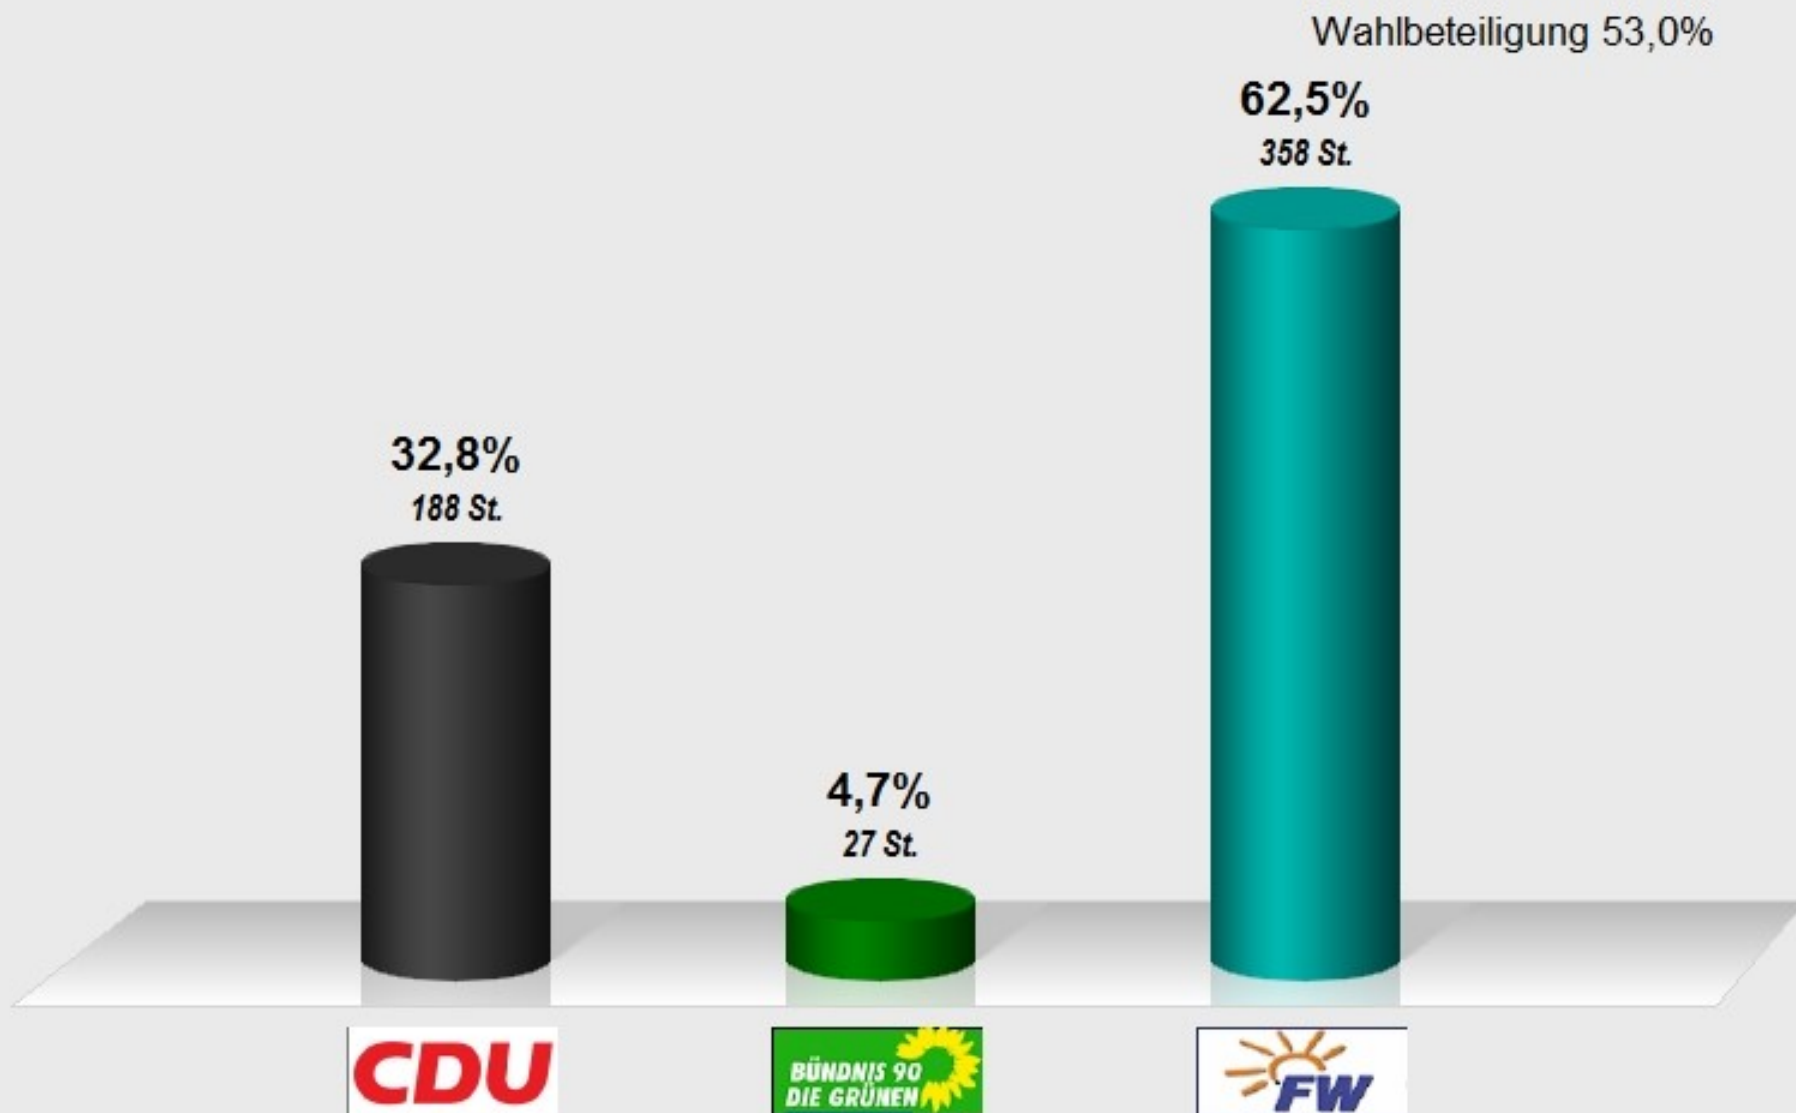

Vorl. Sitzzuteilung OB Krumbach 2016

Christlich Demokratische Union Deutschlands : 4 Sitze

Rang	Nr	Person	Stimmen	%-Liste
1	101	Kollmer, Uwe	439	31,25
2	102	Lannert, Klaus	384	27,33
3	103	Blesing, Simone	243	17,30
4	105	Blesing, Nicole	177	12,60
Ersatzpersonen				
5	104	Berg, Bernhard	162	11,53

Sozialdemokratische Partei Deutschlands : 1 Sitz

Rang	Nr	Person	Stimmen	%-Liste
1	202	Hillar, Anneliese	259	55,70
Ersatzpersonen				
2	201	Blesing, Peter	206	44,30

Freie Wählergemeinschaft Fürth : 2 Sitze

Rang	Nr	Person	Stimmen	%-Liste
1	601	Schmitt, Markus	295	38,51
2	602	Jäger, Heinz	211	27,55
Ersatzpersonen				
3	603	Feige, Michael	143	18,67
4	604	Gutfleisch, Herrmann	117	15,27

OB Linnenbach 2016
Vorläufiges Endergebnis
Stimmenanteile in Prozent (%)