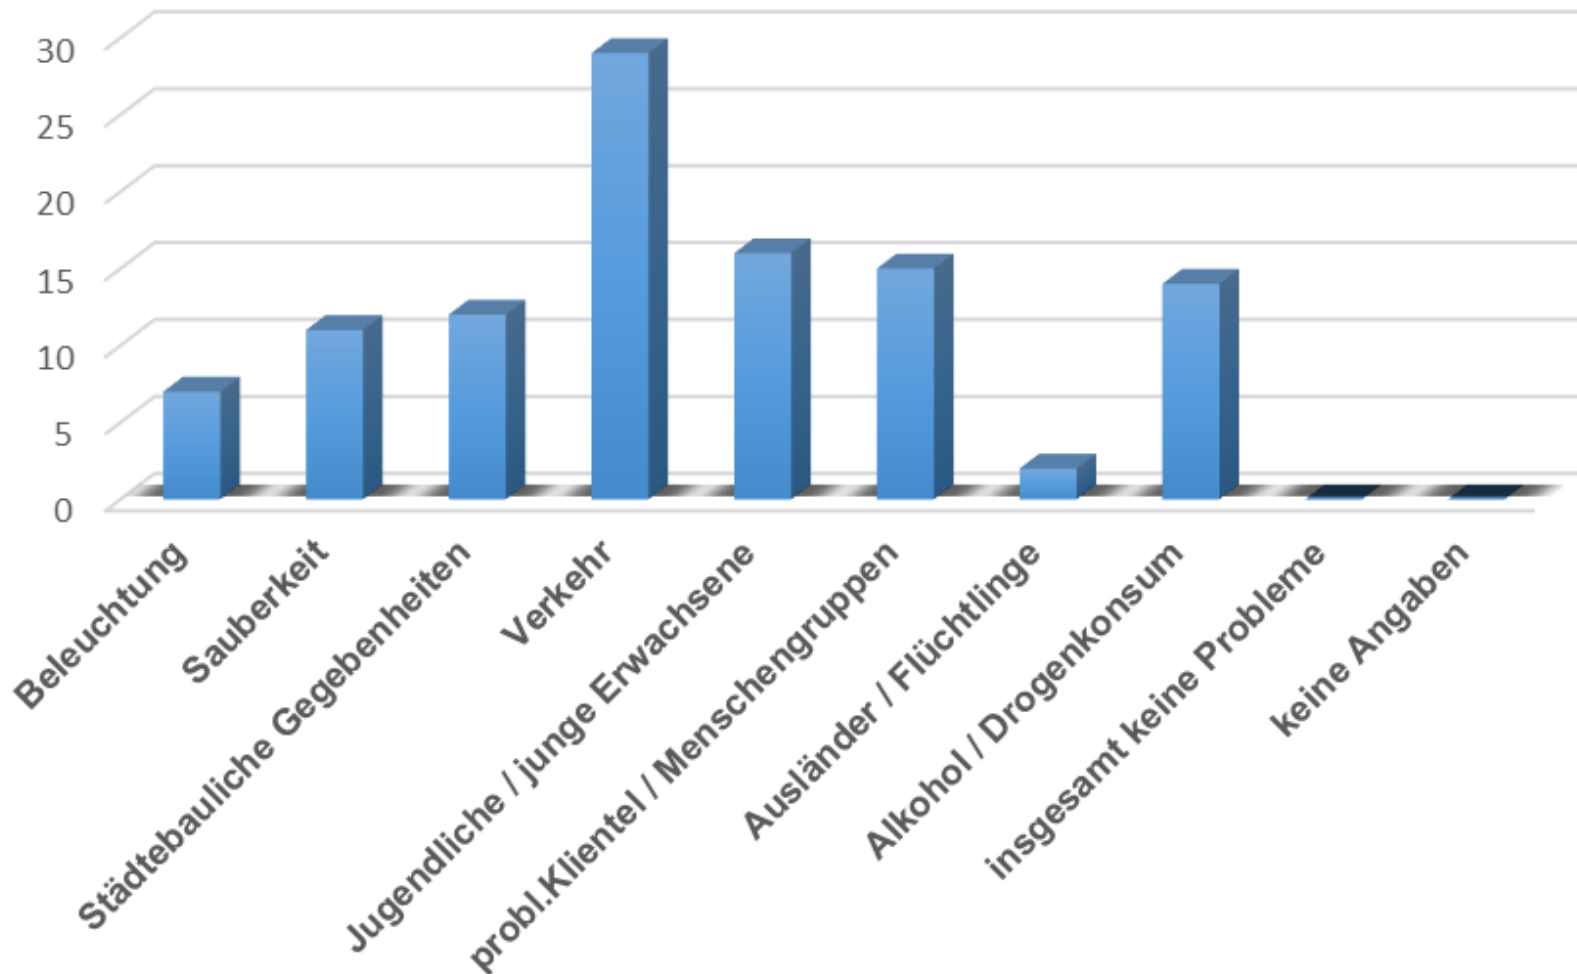

Welches sind Ihrer Meinung nach die drei dringlichsten Probleme in Ihrer Kommune ?

-nur Mehrfachnennungen nach Häufigkeit-