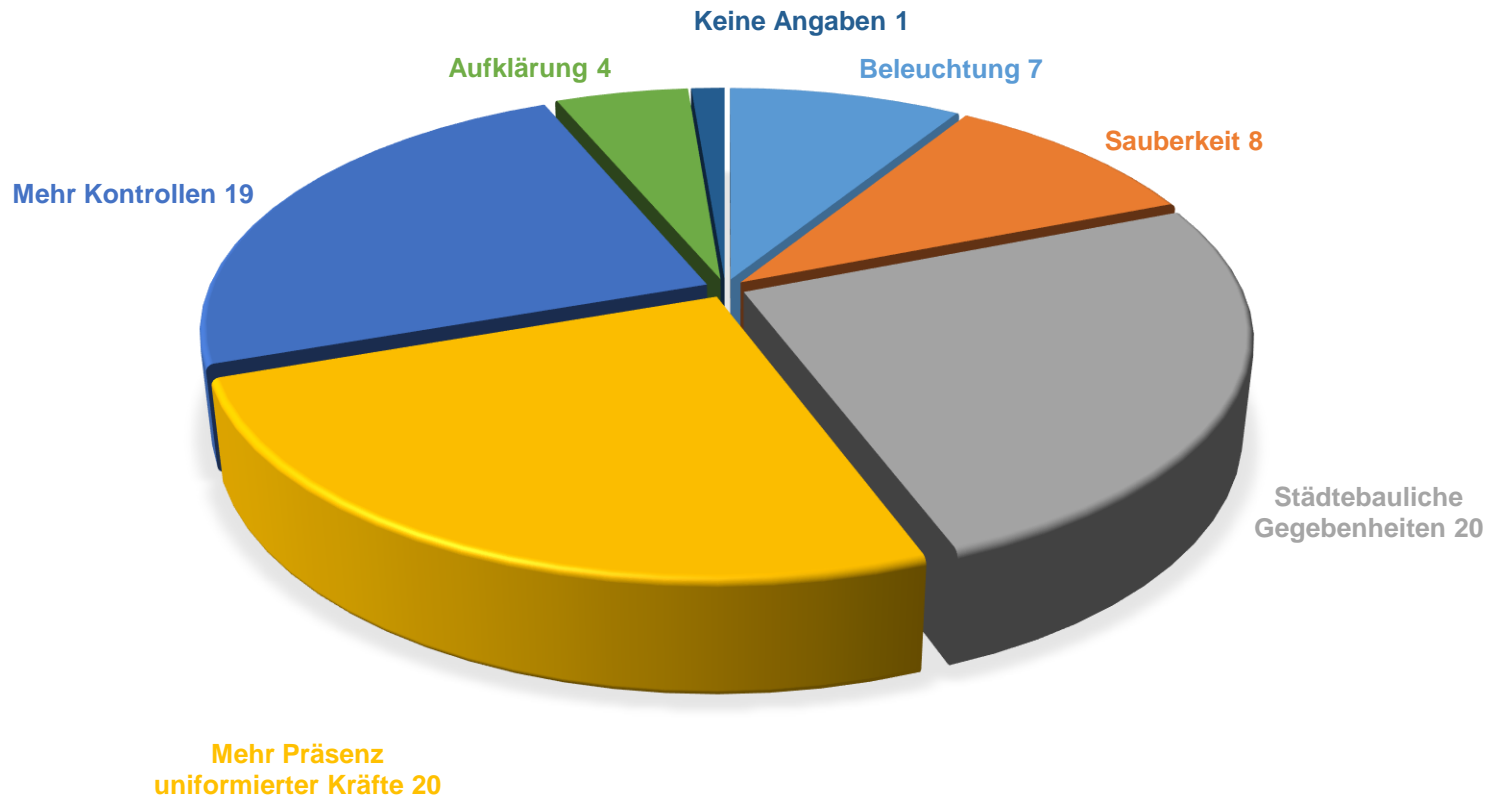

Bitte schildern Sie uns, was aus Ihrer Sicht getan werden müsste, damit sich die Sicherheit in Ihrer Kommune verbessert.