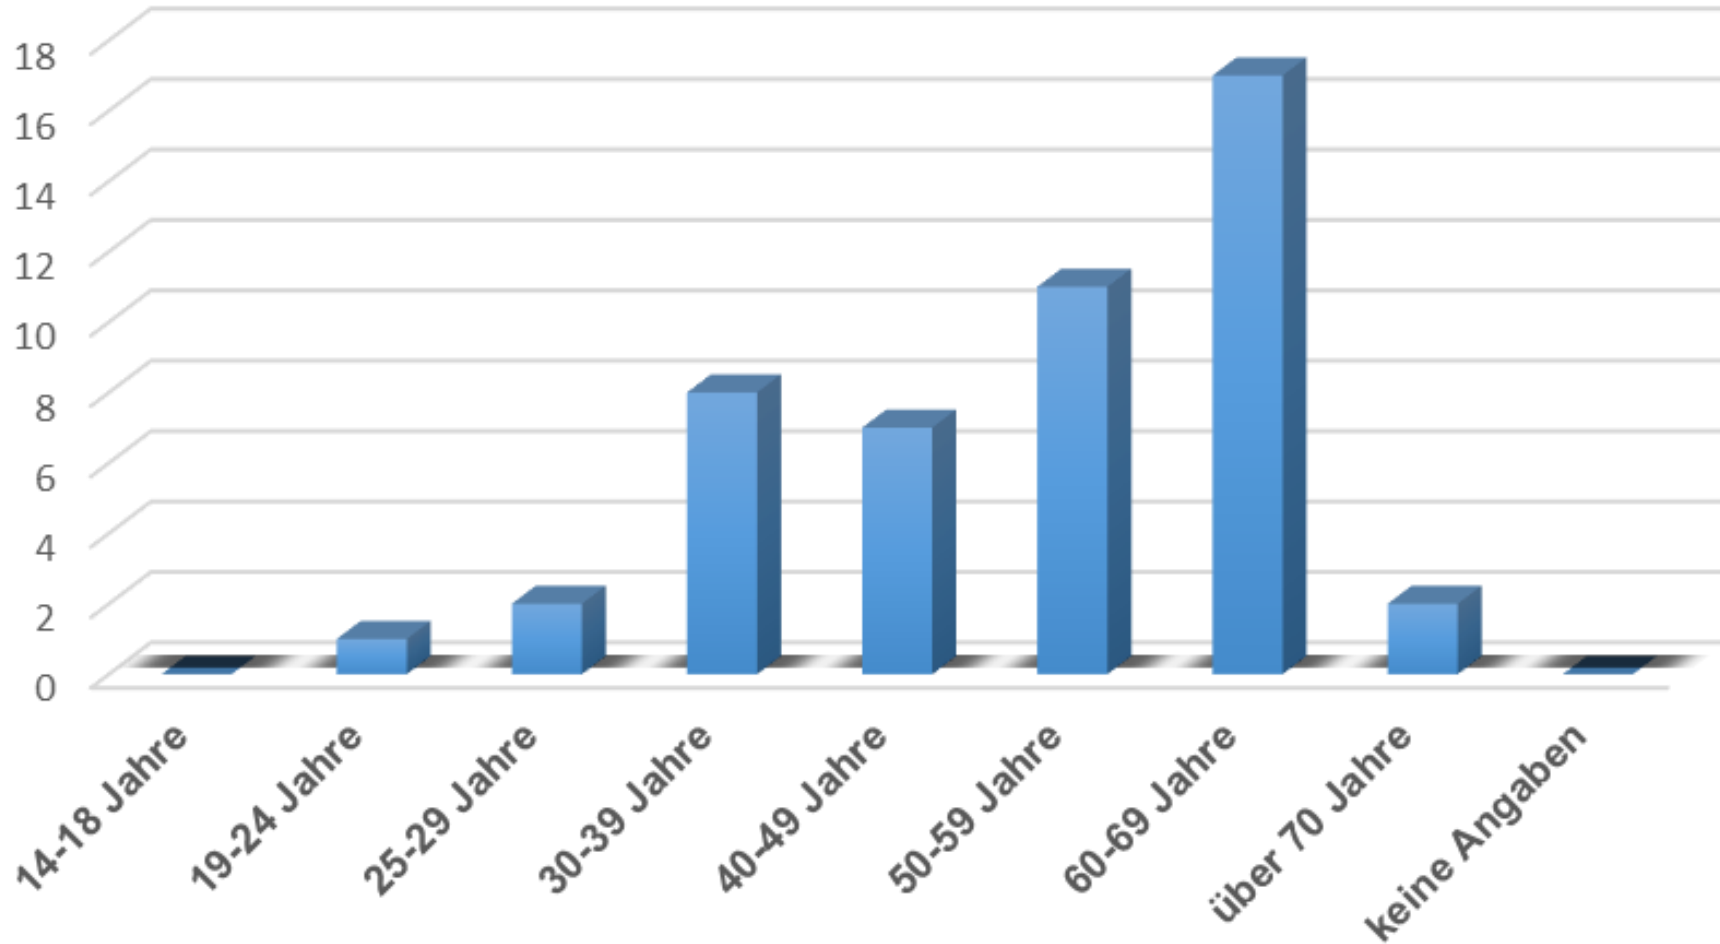

Auswertung KOMPASS- Bürgerbefragung

Gemeinde: Fürth

Datum der Erhebung: Mai 2022

Ort der Durchführung: Online + Präsenz

Gesamtzahl: 48 Fragebögen

Altersverteilung der Befragten

Welches sind Ihrer Meinung nach die drei dringlichsten Probleme in Ihrer Kommune ?